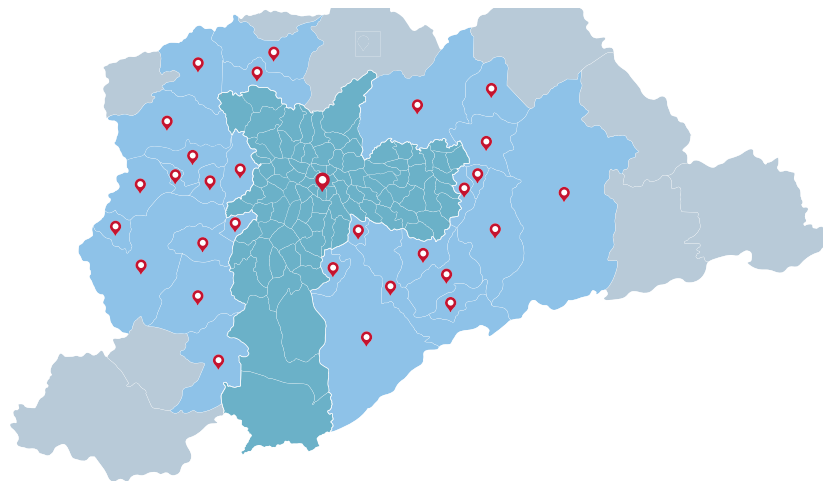

Tem seu sinal disponível para mais de 30 milhões de domicílios em 16 capitais.

CIDADES / POPULAÇÃO ATENDIDA

fonte : Censo demográfico IBGE 2016 - Atualizado em 31/05/2017

Nº de emissoras:

84

1 geradora
+
83 retransmissoras

Nº total de
cidades atendidas:

370

Nº total da
população atendida:

80.823.073

SÃO PAULO E GRANDE SÃO PAULO

- SÃO PAULO
- ARUJA
- BARUERI
- CAJAMAR
- CAMPO LIMPO PAULISTA
- CARAPICUÍBA
- COTIA
- DIADEMA
- EMBU DAS ARTES
- EMBU GUAÇU
- FERRAZ DE VASCONCELOS
- FRANCISCO MORATO
- FRANCO DA ROCHA
- GUARULHOS
- ITAPECERICA DA SERRA
- ITAPEVI
- ITAQUAQUECETUBA
- JANDIRA
- MAUÁ
- MOGI DAS CRUZES
- OSASCO
- PIRAPORA DO BOM JESUS
- POÁ
- RIBEIRÃO PIRES
- RIO GRANDE DA SERRA
- SANTANA DE PARNAIBA
- SANTO ANDRÉ
- SÃO BERNADO DO CAMPO
- SÃO CAETANO DO SUL
- SÃO LOURENÇO DA SERRA
- SUZANO
- TABOÃO DA SERRA