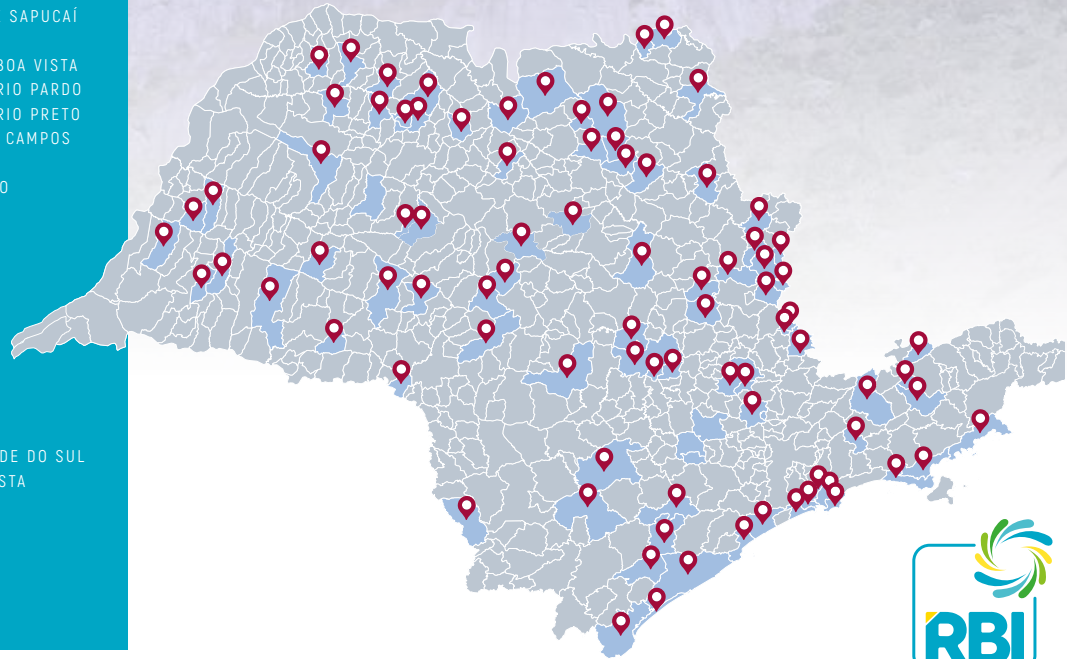

Nº total de
cidades atendidas:

370

Nº total da
população atendida:

80.823.073

SÃO PAULO E GRANDE SÃO PAULO

- SÃO PAULO
- ARUJA
- BARUERI
- CAJAMAR
- CAMPO LIMPO PAULISTA
- CARAPICUÍBA
- COTIA
- DIADEMA
- EMBU DAS ARTES
- EMBU GUAÇU
- FERRAZ DE VASCONCELOS
- FRANCISCO MORATO
- FRANCO DA ROCHA
- GUARULHOS
- ITAPECERICA DA SERRA
- ITAPEVI
- ITAQUAQUECETUBA
- JANDIRA
- MAUÁ
- MOGI DAS CRUZES
- OSASCO
- PIRAPORA DO BOM JESUS
- POÁ
- RIBEIRÃO PIRES
- RIO GRANDE DA SERRA
- SANTANA DE PARNAIBA
- SANTO ANDRÉ
- SÃO BERNADO DO CAMPO
- SÃO CAETANO DO SUL
- SÃO LOURENÇO DA SERRA
- SUZANO
- TABOÃO DA SERRA

INTERIOR DE SÃO PAULO

- AGUAÍ
- ÁGUAS DE LINDOIA
- ÁGUAS DE SÃO PEDRO
- AGUDOS
- ALVARES MACHADO
- ARAÇATUBA
- ARAMINA
- ARARAS
- AREALVA
- ASSIS
- BARRETOS
- BAURU
- BOTUCATU
- CAJURU
- CAMPINAS
- CAMPOS DO JORDÃO
- CANANÉIA
- CATANDUVA
- CUBATÃO
- ESPÍRITO SANTO DO PINHAL
- FERNANDÓPOLIS
- FRANCA
- GARÇA
- GENERAL SALGADO
- GUAÍÇARA
- GUARAREMA
- GUARUJÁ
- IBITINGA
- IGARAPAVA
- IGUAPE
- ILHA COMPRIDA
- ITANHAÉM
- ITAPETININGA
- ITARARÉ
- ITU
- JALES
- JUNDIAÍ
- JUNQUEIRÓPOLIS
- JUQUIÁ
- LEME
- LINDÓIA
- LINS
- MARÍLIA
- MATÃO
- MONTE APRAZÍVEL
- MORRO AGUDO
- NHANDEARA
- NOVA EUROPA
- OLÍMPIA
- OURINHOS
- PENÁPOLIS
- PERÚIBE
- PINDAMONHANGABA
- PIRACICABA
- PIRATININGA
- PITANGUEIRAS
- PONTAL
- PRAIA GRANDE
- PRESIDENTE PRUDENTE
- PRESIDENTE VENCESLAU
- RANCHARIA
- REGISTRO
- RIBEIRÃO PRETO
- RIO DAS PEDRAS
- SALTINHO
- SANTOS
- SÃO BENTO DE SAPUCAÍ
- SÃO CARLOS
- SÃO JOÃO DA BOA VISTA
- SÃO JOSÉ DO RIO PARDO
- SÃO JOSÉ DO RIO PRETO
- SÃO JOSÉ DOS CAMPOS
- SÃO PEDRO
- SÃO SEBASTIÃO
- SÃO VICENTE
- SERTÃOZINHO
- SOCORRO
- SOROCABA
- TANABI
- TAPIRÁI
- TAUBATÉ
- TREMEMBÉ
- TUPÁ
- VALINHOS
- VARGEM GRANDE DO SUL
- VÁRZEA PAULISTA
- VOTORANTIM
- VOTUPORANGA